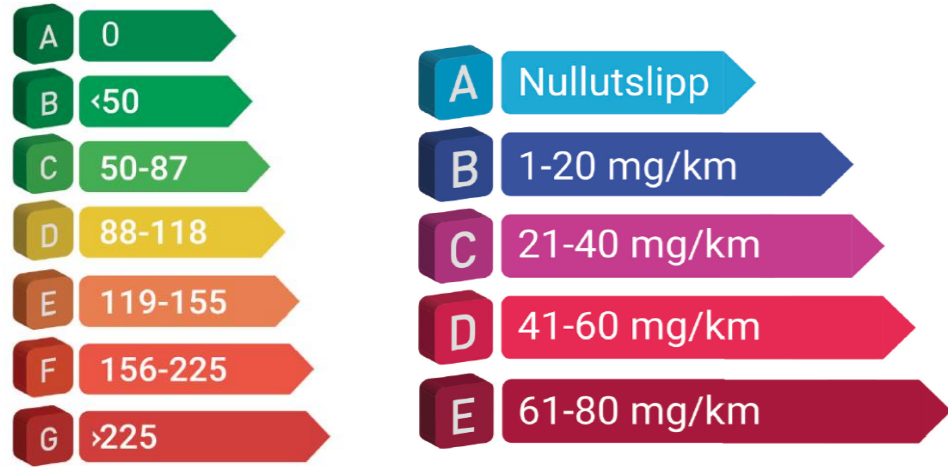

NYE FORD MUSTANG

2401 Prislister nye Ford Mustang fra 01.02.24

Inkludert leveringsomkostninger levert SKI

Variant	Girkasse	HK	l/mil	CO2*	Miljøklasse	Nox*	Miljøklasse	Bilpris	Avgift	Veiledende pris
---------	----------	----	-------	------	-------------	------	-------------	---------	--------	-----------------

GT

Fastback

5.0L V8	6-trinns manuell (MT82)	446	1,20	274	G	11,8	B	678 789	727 211	1 418 500
5.0L V8	10-trinns automat	446	1,21	277	G	8,5	B	694 464	741 536	1 448 500

Convertible

5.0L V8	6-trinns manuell (MT82)	446	1,23	280	G	11,8	B	674 756	776 244	1 463 500
5.0L V8	10-trinns automat	446	1,24	282	G	8,5	B	693 094	787 906	1 493 500

Dark Horse

Fastback

5.0L V8	6-trinns manuell (TREMEC 3160)	453	1,22	279	G	7,9	B	850 098	755 902	1 618 500
5.0L V8	10-trinns automat	453	1,24	282	G	8,5	B	859 112	776 888	1 648 500

*Estimerte utslippsdata, kan endres ihht endelige typegodkjente verdier. Merk at engangsvgiften og veil. pris kan endre seg som følge av endrede utslippsdata.

*Avgifter beregnes basert på avgiftsstruktur gjeldende fra 1. januar 2024, basert på WLTP-data. Valg av ekstrautstyr vil kunne medføre høyere vekt og CO2-utslipp og dermed høyere engangsvgift og veil.pris.