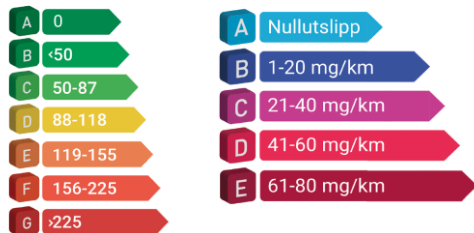

Ford Kuga	Girkasse	HK	l/mil	Elektrisk rekkevidde*	CO2*	Miljøklasse	Nox*	Miljøklasse	Bilpris	Avgift	Veiledende pris

ST-Line X

2.5 L bensin ladbar hybrid (PHEV)	Automat	243	0,09	68 km	21	B	5,6	B	567 444	116 856	696 800

Active X

2.5 l bensin ladbar hybrid (PHEV)	Automat	243	0,09	68 km	21	B	5,6	B	566 342	117 958	696 800

* Avgifter beregnes basert på avgiftsstruktur gjeldende fra 1. januar 2024, basert på WLTP-data. Valg av ekstrastyr vil kunne medføre høyere vekt og CO2-utslipp og dermed høyere engangsvavgift og veil.pris.

Standardutstyr

ST-Line X

13,2" touchskjerm med SYNC4	18-veis Justerbare AGR forseter i del Sensico	18" aluminiumsfelger i Rock Metallic
13" digitalt instrumentpanel	Skyvbare bakseter med 40/60 deling	ST-Line frontgrill
10 B&O høyttalere	Trådløs lading	ST-Line støtdempere
Navigasjon	E-shifter i skinn	Doble eksosrør
360 graders kamera	Ratt med flat bunn og røde sømmer	Sorte takrails
Adaptiv cruisekontroll med stop & go	Stemningsbelysning	Stor spoiler
Aktiv parkeringsassistent	Aluminiumspedaler	ST-Line emblemer
Parkeringsensor foran og bak	ST-Line gulvmatter	Lakkerte bremskalippere
Filholder	12V uttak i bagasjerom	5G modem
Trafikkskiltgjenkjenning	USB-uttak i bakseter	Valgbare kjøremoduser
Blindsonevarsling med tilhenger	2 sone automatisk klimaanlegg	Elektrisk parkeringsbrems
LED hovedlys	Elektriske og oppvarmede sidespeil	Handsfree bakluke
Automatiske fjernlys	Dørkantbeskyttere	Nøkkefritt system
LED baklys	Mørktonet glass	Offentlig ladekabel
e-Call	ST-Line innstegslist	Oppvarmede forseter
	Regnsensor	Oppvarmet frontrute

Active X

13,2" touchskjerm med SYNC4	18-veis Justerbare AGR forseter i del Sensico	18" maskinerte aluminiumsfelger i Absolute Black
13" digitalt instrumentpanel	Skyvbare bakseter med 40/60 deling	Active frontgrill
10 B&O høyttalere	Trådløs lading	Active støtdempere
Navigasjon	E-shifter	Doble eksosrør
360 graders kamera	Stemningsbelysning	Sorte takrails
Adaptiv cruisekontroll med stop & go	Aluminiumspedaler	Sort tak
Aktiv parkeringsassistent	Active gulvmatter	Active emblemer
Parkeringsensor foran og bak	12V uttak i bagasjerom	5G modem
Filholder	USB-uttak i bakseter	Valgbare kjøremoduser
Trafikkskiltgjenkjenning	2 sone automatisk klimaanlegg	Elektrisk parkeringsbrems
Blindsonevarsling med tilhenger	Elektriske og oppvarmede sidespeil	Handsfree bakluke
LED hovedlys	Dørkantbeskyttere	Nøkkefritt system
Automatiske fjernlys	Mørktonet glass	Offentlig ladekabel
LED tåkelys foran	Active innstegslist	Oppvarmede forseter
LED baklys	Regnsensor	Oppvarmet frontrute
e-Call